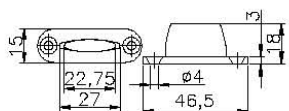

Tope Rústico Negro

Topo Rustico | Rustic Stopper | Butée Rustique

Cód.	Medidas Dimensions
575	60-90

Empalme pletina

Conexão para platina | Plate joint | Manchon de raccordement pour platine

Cód.	Pletina Plate joint Platine
E305N	30x5 mm
E458N	45x8 mm
E5010N	50x10 mm

Separador de Pared Negro

Separador parede | Wall spacers | Séparateur de mur

Cod. 57533

Cod. 57543

Cód.	Medidas Dimensions
57533	Para polea de 60
57543	Para polea de 90

Guiador inferior

Guia inferior | Bottom guide | Guide inférieure

Cód.	Medidas Dimensions
5006	46,5x15

Kits Herrajes Granero – ACABADO CINCADO – POLEAS en Acero o Nylon

KITS | Porta rustica | Rustic door | Porte Rustique zinguée

Cod.	Cód. Nylon	Polea			Largo Pletina	KG
KG1830	KGN1830	60x15 mm	30x5	5	1,80 m	60
KG230	KGN230	60x15 mm	30x5	5	2 m	60
KG330	KGN330	60x15 mm	30x5	8	3 m	60
KG1845	KGN1845	90x19 mm	45x8	5	1,80 m	100
KG245	KGN245	90x19 mm	45x8	5	2 m	100
KG345	KGN345	90x19 mm	45x8	8	3 m	100

Poleas granero doble negro – RUEDA Nylon

Polias tipo celeiro preto | Black rustic wheel | Roues portails agricoles noir

Traseras

Delanteras

Cód.	Medidas Dimensions	L	A	ØD	Ød	Kg
575300N	60x15 mm Delantera	250	6,6	58	48,5	60
575301N	60x15 mm Trasera	250	6,6	58	48,5	60
575400N	90x19 mm Delantera	375	9,3	88	74	100
575401N	90x19 mm Trasera	375	9,3	88	74	100