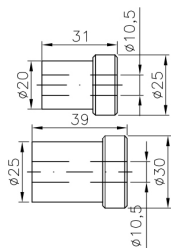

Tope Rústico Negro

Topo Rustico | Rustic Stopper | Butée Rustique

Cód.	Medidas Dimensions
575	60-90

Empalme pletina

Conexão para platina | Plate joint | Manchon de raccordement pour platine

Cód.	Pletina Plate joint Platine
E305N	30x5 mm
E458N	45x8 mm
E5010N	50x10 mm

Separador de Pared Negro

Separador parede | Wall spacers | Séparateur de mur

Cod. 57533

Cod. 57543

Cód.	Medidas Dimensions
57533	Para polea de 60
57543	Para polea de 90

Guiador inferior

Guia inferior | Bottom guide | Guide inférieure

Cód.	Medidas Dimensions
5006	46,5x15

Kits Herrajes Granero – ACABADO CINCADO – POLEAS en Acero o Nylon

KITS | Porta rustica | Rustic door | Porte Rustique zinguée

Cod.	Cód. Nylon	Polea			Largo Pletina	KG
KG1830	KGN1830	60x15 mm	30x5	5	1,80 m	60
KG230	KGN230	60x15 mm	30x5	5	2 m	60
KG330	KGN330	60x15 mm	30x5	8	3 m	60
KG1845	KGN1845	90x19 mm	45x8	5	1,80 m	100
KG245	KGN245	90x19 mm	45x8	5	2 m	100
KG345	KGN345	90x19 mm	45x8	8	3 m	100

Poleas granero doble negro – RUEDA Nylon

Polias tipo celeiro preto | Black rustic wheel | Roues portails agricoles noir

Traseras

Delanteras

Cód.	Medidas Dimensions	L	A	ØD	Ød	Kg
575300N	60x15 mm Delantera	250	6,6	58	48,5	60
575301N	60x15 mm Trasera	250	6,6	58	48,5	60
575400N	90x19 mm Delantera	375	9,3	88	74	100
575401N	90x19 mm Trasera	375	9,3	88	74	100