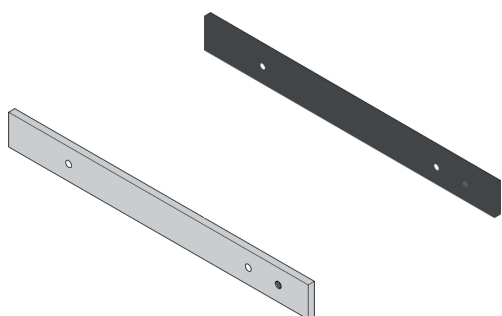

estebro®

Herrajes para Puertas Rústicas

Ferragens para Portas Rusticas
Fittings for Sliding Barn Doors
Ferrures pour Portes Rustiques

Cód.	Medidas Dimensions	L	A	ØD	Ød	Kg
5753	60x15 mm	265	6,6	58	48,5	60
5754	90x19 mm	398	9,3	88	74	100
5755	120x22 mm	536	11	118	103	200
57539	60x15 mm	265	6,6	58	48,5	60
57549	90x19 mm	398	9,3	88	74	100
57559	120x22 mm	536	11	118	103	200

Herraje Polea Granero – ACABADO NEGRO – POLEAS en Acero o Nylon

Polias tipo celeiro preto | Black rustic wheels | Roues noires portails agricoles en acier et nylon

Cód.	Medidas Dimensions	L	A	ØD	Ød	Kg
5753N	60x15 mm	265	6,6	58	48,5	60
5754N	90x19 mm	398	9,3	88	74	100
5755N	120x22 mm	536	11	118	103	200
57539N	60x15 mm	265	6,6	58	48,5	60
57549N	90x19 mm	398	9,3	88	74	100
57559N	120x22 mm	536	11	118	103	200

Pletinas – ACABADOS NEGRO y CINCADO

Platina – Platina preta | Plate – Black plate | Platine noire et zinguée

Cód. Cincado	Cód. Negro	Pletina		Para poleas
PL30518	PL30518N	30x5 mm	1,80 m	5753 (N) – 57539 (N)
PL3052	PL3052N	30x5 mm	2 m	5753 (N) – 57539 (N)
PL3053	PL3053N	30x5 mm	3 m	5753 (N) – 57539 (N)
PL45818	PL45818N	45x8 mm	1,80 m	5754 (N) – 57549 (N)
PL4582	PL4582N	45x8 mm	2 m	5754 (N) – 57549 (N)
PL4583	PL4583N	45x8 mm	3 m	5754 (N) – 57549 (N)
PL501018	PL501018N	50x10 mm	1,80 m	5755 (N) – 57559 (N)
PL50102	PL50102N	50x10 mm	2 m	5755 (N) – 57559 (N)
PL50103	PL50103N	50x10 mm	3 m	5755 (N) – 57559 (N)

Tope Rústico Negro

Topo Rustico | Rustic Stopper | Butée Rustique

Cód.	Medidas Dimensions
575	60-90

Empalme pletina

Conexão para platina | Plate joint | Manchon de raccordement pour platine

Cód.	Pletina Plate joint Platine
E305N	30x5 mm
E458N	45x8 mm
E5010N	50x10 mm