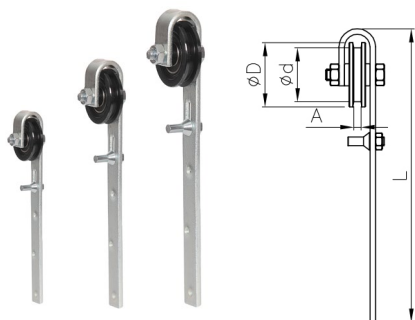

estebro®

Herrajes para Puertas Rústicas

Ferragens para Portas Rusticas
Fittings for Sliding Barn Doors
Ferrures pour Portes Rustiques

Cód.	Medidas Dimensions	L	A	ØD	Ød	Kg
5753	60x15 mm	265	6,6	58	48,5	60
5754	90x19 mm	398	9,3	88	74	100
5755	120x22 mm	536	11	118	103	200
57539	60x15 mm	265	6,6	58	48,5	60
57549	90x19 mm	398	9,3	88	74	100
57559	120x22 mm	536	11	118	103	200

Herraje Polea Granero – ACABADO NEGRO – POLEAS en Acero o Nylon

Polias tipo celeiro preto | Black rustic wheels | Roues noires portails agricoles en acier et nylon

Cód.	Medidas Dimensions	L	A	ØD	Ød	Kg
5753N	60x15 mm	265	6,6	58	48,5	60
5754N	90x19 mm	398	9,3	88	74	100
5755N	120x22 mm	536	11	118	103	200
57539N	60x15 mm	265	6,6	58	48,5	60
57549N	90x19 mm	398	9,3	88	74	100
57559N	120x22 mm	536	11	118	103	200

Tope Rústico Negro

Topo Rustico | Rustic Stopper | Butée Rustique

Cód.	Medidas Dimensions
575	60-90

Empalme pletina

Conexão para platina | Plate joint | Manchon de raccordement pour platine

Cód.	Pletina Plate joint Platine
E305N	30x5 mm
E458N	45x8 mm
E5010N	50x10 mm

Poleas granero doble negro – RUEDA Nylon

Polias tipo celeiro preto | Black rustic wheel | Roues portails agricoles noir

Traseras

Delanteras

Cód.	Medidas Dimensions	L	A	ØD	Ød	Kg
575300N	60x15 mm Delantera	250	6,6	58	48,5	60
575301N	60x15 mm Trasera	250	6,6	58	48,5	60
575400N	90x19 mm Delantera	375	9,3	88	74	100
575401N	90x19 mm Trasera	375	9,3	88	74	100