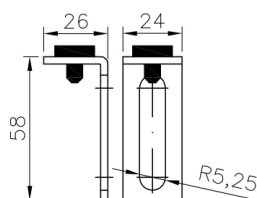

Tope Rústico Negro

Topo Rustico | Rustic Stopper | Butée Rustique

Cód.	Medidas Dimensions
575	60-90

Empalme pletina

Conexão para platina | Plate joint | Manchon de raccordement pour platine

Cód.	Pletina Plate joint Platine
E305N	30x5 mm
E458N	45x8 mm
E5010N	50x10 mm

Separador de Pared Negro

Separador parede | Wall spacers | Séparateur de mur

Cod. 57533

Cod. 57543

Cód.	Medidas Dimensions
57533	Para polea de 60
57543	Para polea de 90

Guiador inferior

Guia inferior | Bottom guide | Guide inférieure

Cód.	Medidas Dimensions
5006	46,5x15

Kits Herrajes Granero – ACABADO CINCADO – POLEAS en Acero o Nylon

KITS | Porta rustica | Rustic door | Porte Rustique zinguée

Cod.	Cód. Nylon	Polea			Largo Pletina	KG
KG1830	KGN1830	60x15 mm	30x5	5	1,80 m	60
KG230	KGN230	60x15 mm	30x5	5	2 m	60
KG330	KGN330	60x15 mm	30x5	8	3 m	60
KG1845	KGN1845	90x19 mm	45x8	5	1,80 m	100
KG245	KGN245	90x19 mm	45x8	5	2 m	100
KG345	KGN345	90x19 mm	45x8	8	3 m	100

Poleas granero doble negro – RUEDA Nylon

Polias tipo celeiro preto | Black rustic wheel | Roues portails agricoles noir

Traseras

Delanteras

Cód.	Medidas Dimensions	L	A	ØD	Ød	Kg
575300N	60x15 mm Delantera	250	6,6	58	48,5	60
575301N	60x15 mm Trasera	250	6,6	58	48,5	60
575400N	90x19 mm Delantera	375	9,3	88	74	100
575401N	90x19 mm Trasera	375	9,3	88	74	100