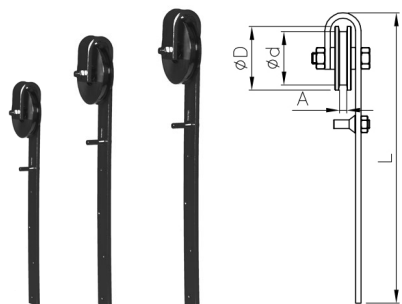

estebro®

Herrajes para Puertas Rústicas

Ferragens para Portas Rusticas
Fittings for Sliding Barn Doors
Ferrures pour Portes Rustiques

Cód.	Medidas Dimensions	L	A	ØD	Ød	Kg
5753	60x15 mm	265	6,6	58	48,5	60
5754	90x19 mm	398	9,3	88	74	100
5755	120x22 mm	536	11	118	103	200
57539	60x15 mm	265	6,6	58	48,5	60
57549	90x19 mm	398	9,3	88	74	100
57559	120x22 mm	536	11	118	103	200

Herraje Polea Granero – ACABADO NEGRO – POLEAS en Acero o Nylon

Polias tipo celeiro preto | Black rustic wheels | Roues noires portails agricoles en acier et nylon

Cód.	Medidas Dimensions	L	A	ØD	Ød	Kg
5753N	60x15 mm	265	6,6	58	48,5	60
5754N	90x19 mm	398	9,3	88	74	100
5755N	120x22 mm	536	11	118	103	200
57539N	60x15 mm	265	6,6	58	48,5	60
57549N	90x19 mm	398	9,3	88	74	100
57559N	120x22 mm	536	11	118	103	200

Tope Rústico Negro

Topo Rustico | Rustic Stopper | Butée Rustique

Cód.	Medidas Dimensions
575	60-90

Empalme pletina

Conexão para platina | Plate joint | Manchon de raccordement pour platine

Cód.	Pletina Plate joint Platine
E305N	30x5 mm
E458N	45x8 mm
E5010N	50x10 mm

Poleas granero doble negro – RUEDA Nylon

Polias tipo celeiro preto | Black rustic wheel | Roues portails agricoles noir

Traseras

Delanteras

Cód.	Medidas Dimensions	L	A	ØD	Ød	Kg
575300N	60x15 mm Delantera	250	6,6	58	48,5	60
575301N	60x15 mm Trasera	250	6,6	58	48,5	60
575400N	90x19 mm Delantera	375	9,3	88	74	100
575401N	90x19 mm Trasera	375	9,3	88	74	100