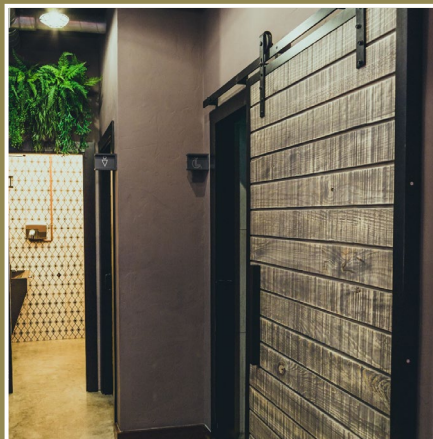

Estampaciones EBRO, S.L.
Polg. Ind. Malpica-Alfindén
C/H nave 10, 12, 14 y 5
50171 La Puebla de Alfindén
Zaragoza, España

estebro@estebro.es
export@estebro.es
Telf. +34 976 107 288
Fax. +34 976 108 058

www.estebro.es