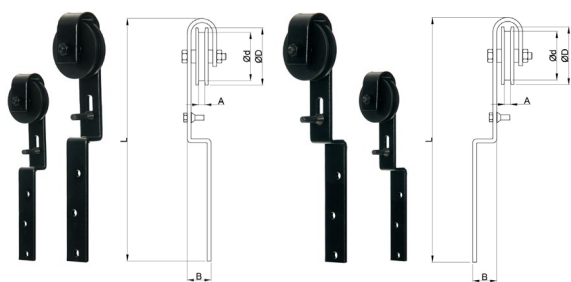

Cód.	Medidas Dimensions
5006	46,5x15

Kits Herrajes Granero – ACABADO CINCADO – POLEAS en Acero o Nylon

KITS | Porta rustica | Rustic door | Porte Rustique zinguée

Cod.	Cód. Nylon	Polea			Largo Pletina	KG
KG1830	KGN1830	60x15 mm	30x5	5	1,80 m	60
KG230	KGN230	60x15 mm	30x5	5	2 m	60
KG330	KGN330	60x15 mm	30x5	8	3 m	60
KG1845	KGN1845	90x19 mm	45x8	5	1,80 m	100
KG245	KGN245	90x19 mm	45x8	5	2 m	100
KG345	KGN345	90x19 mm	45x8	8	3 m	100

Kit Herraje Granero - ACABADO NEGRO – POLEAS en Acero o Nylon

KITS | Porta rustica - preto | Rustic door - black | Porte Rustique - noire

Cód. Acero	Cód. Nylon	Polea			Largo Pletina	KG
KG1830N	KGN1830N	60x15 mm	30x5	5	1,80 m	60
KG230N	KGN230N	60x15 mm	30x5	5	2 m	60
KG330N	KGN330N	60x15 mm	30x5	8	3 m	60
KG1845N	KGN1845N	90x19 mm	45x8	5	1,80 m	100
KG245N	KGN245N	90x19 mm	45x8	5	2 m	100
KG345N	KGN345N	90x19 mm	45x8	8	3 m	100

Poleas granero doble negro – RUEDA Nylon

Polias tipo celeiro preto | Black rustic wheel | Roues portails agricoles noir

Traseras

Delanteras

Cód.	Medidas Dimensions	L	A	ØD	Ød	Kg
575300N	60x15 mm Delantera	250	6,6	58	48,5	60
575301N	60x15 mm Trasera	250	6,6	58	48,5	60
575400N	90x19 mm Delantera	375	9,3	88	74	100
575401N	90x19 mm Trasera	375	9,3	88	74	100